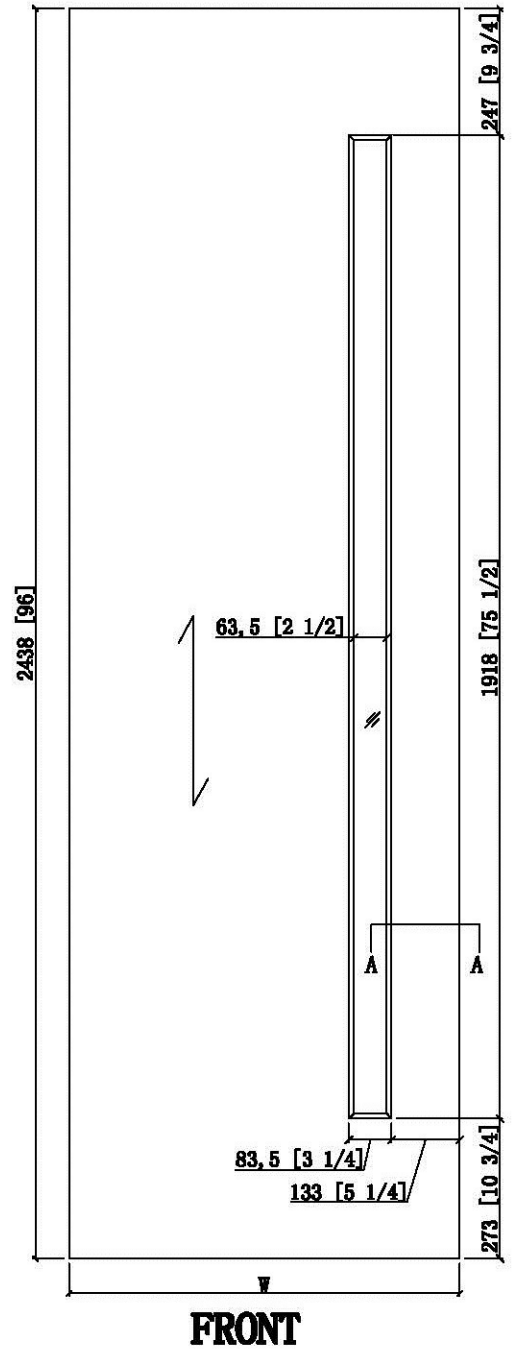

TROJAN 96"

CROSS SECTION

24", 28", 30", 32", 36", 42"