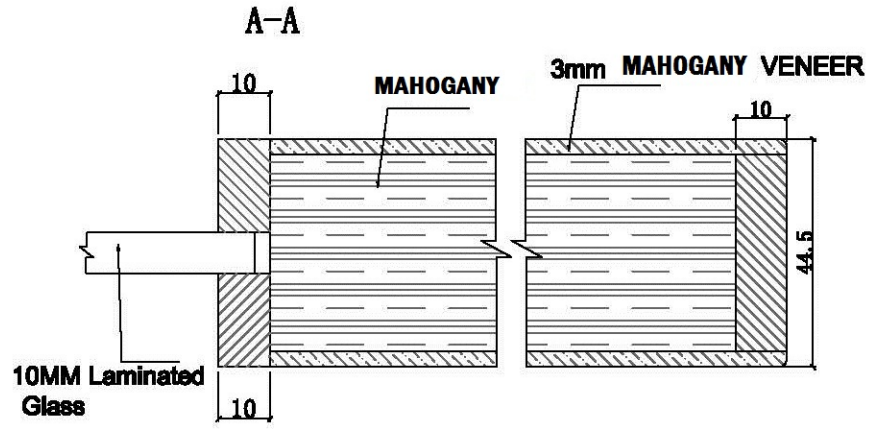

TROJAN 96"

CROSS SECTION

24", 28", 30", 32", 36", 42"